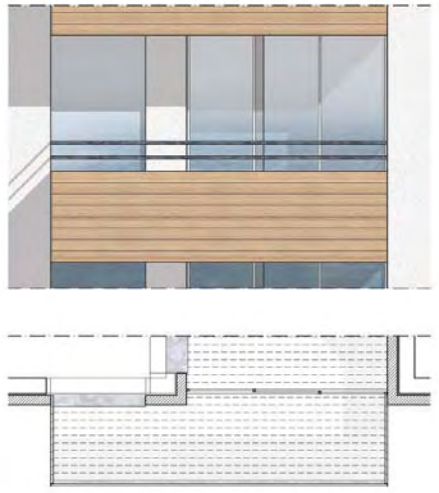

JULKISIVUDETALJI 1:50