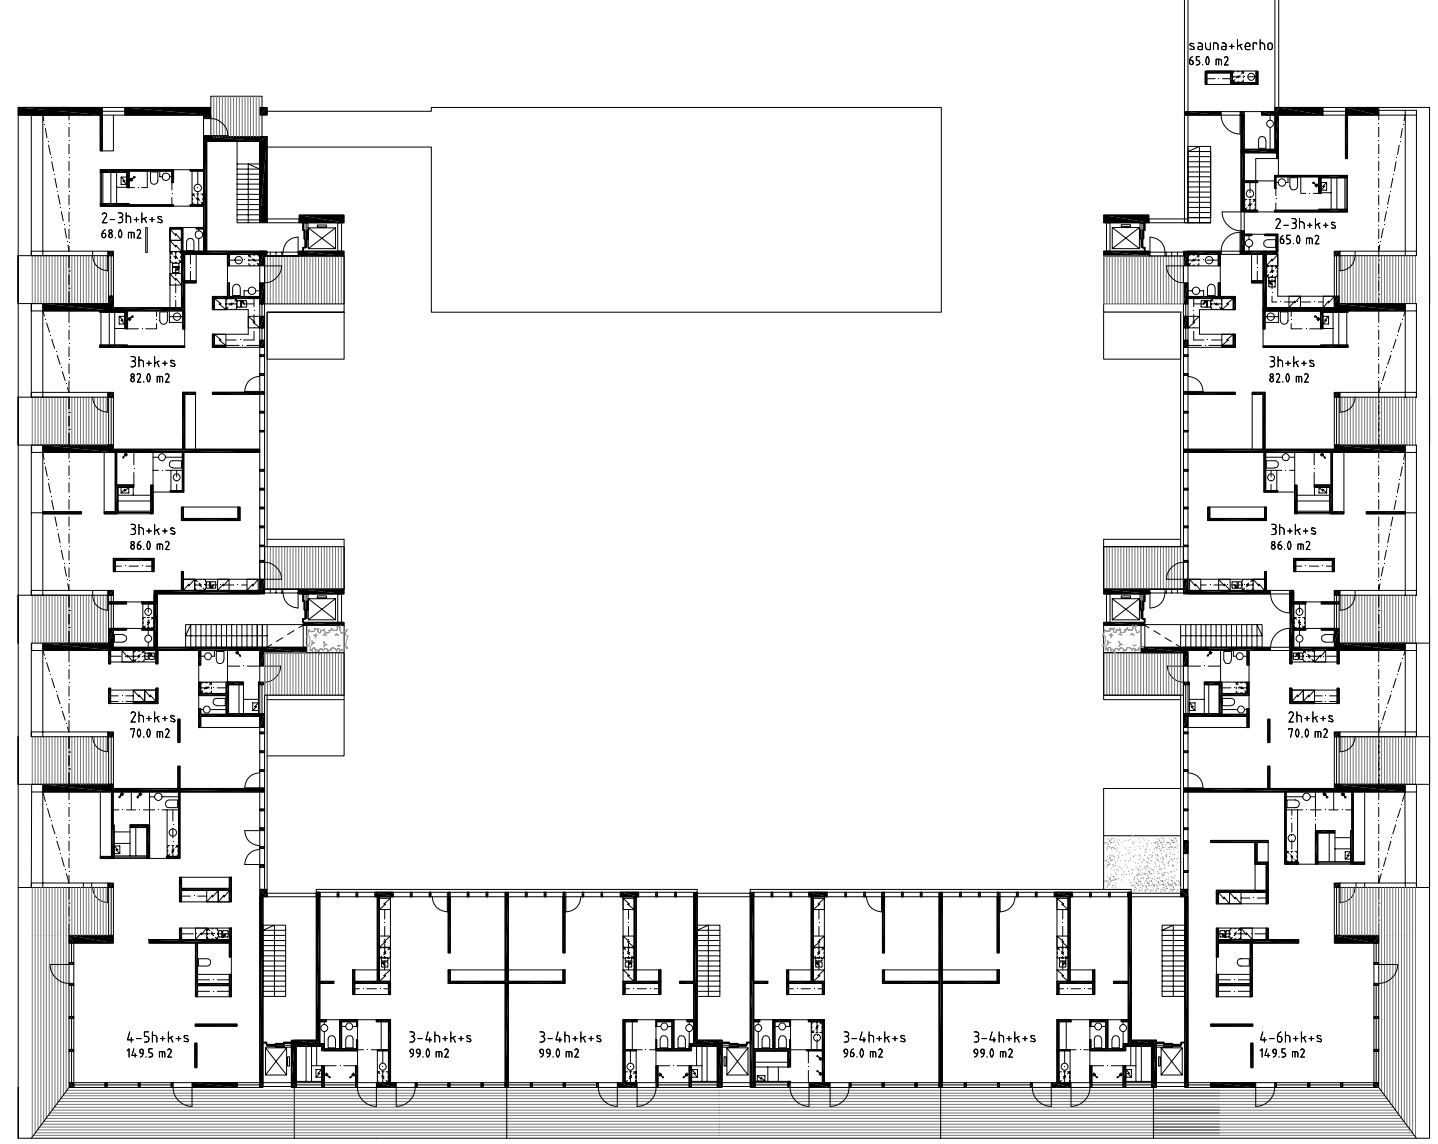

HAVAINNEKUVA VAPAUDENKADULTA

ASEMAPIIRROS 1:500

JULKISIVU VAPAUDENKADULLE 1:200

1.KERROS JA KATUTASO 1:200

Vapaudenkatu

JULKISIVU CYGNAEUKSEN PUISTOON 1:200

JULKISIVUDETALJI 1:50

- JULKISIVUMATERIAALIT:
1. Vaalea rappaus
  2. Kuultokäsitelty puu
  3. Lasi
  4. Kuumasinkitty teräs
  5. Puna-harmaa graniitti

3.-6.KERROS 1:200

JULKISIVU VAASANKADULLE 1:200

JULKISIVUDETALJI 1:50

7.KERROS 1:200

LEIKKAUS A-A 1:200

0.KERROS, AUTOHALLI 1:400

00.KERROS, AUTOHALLI 1:400

LEIKKAUS B-B 1:200