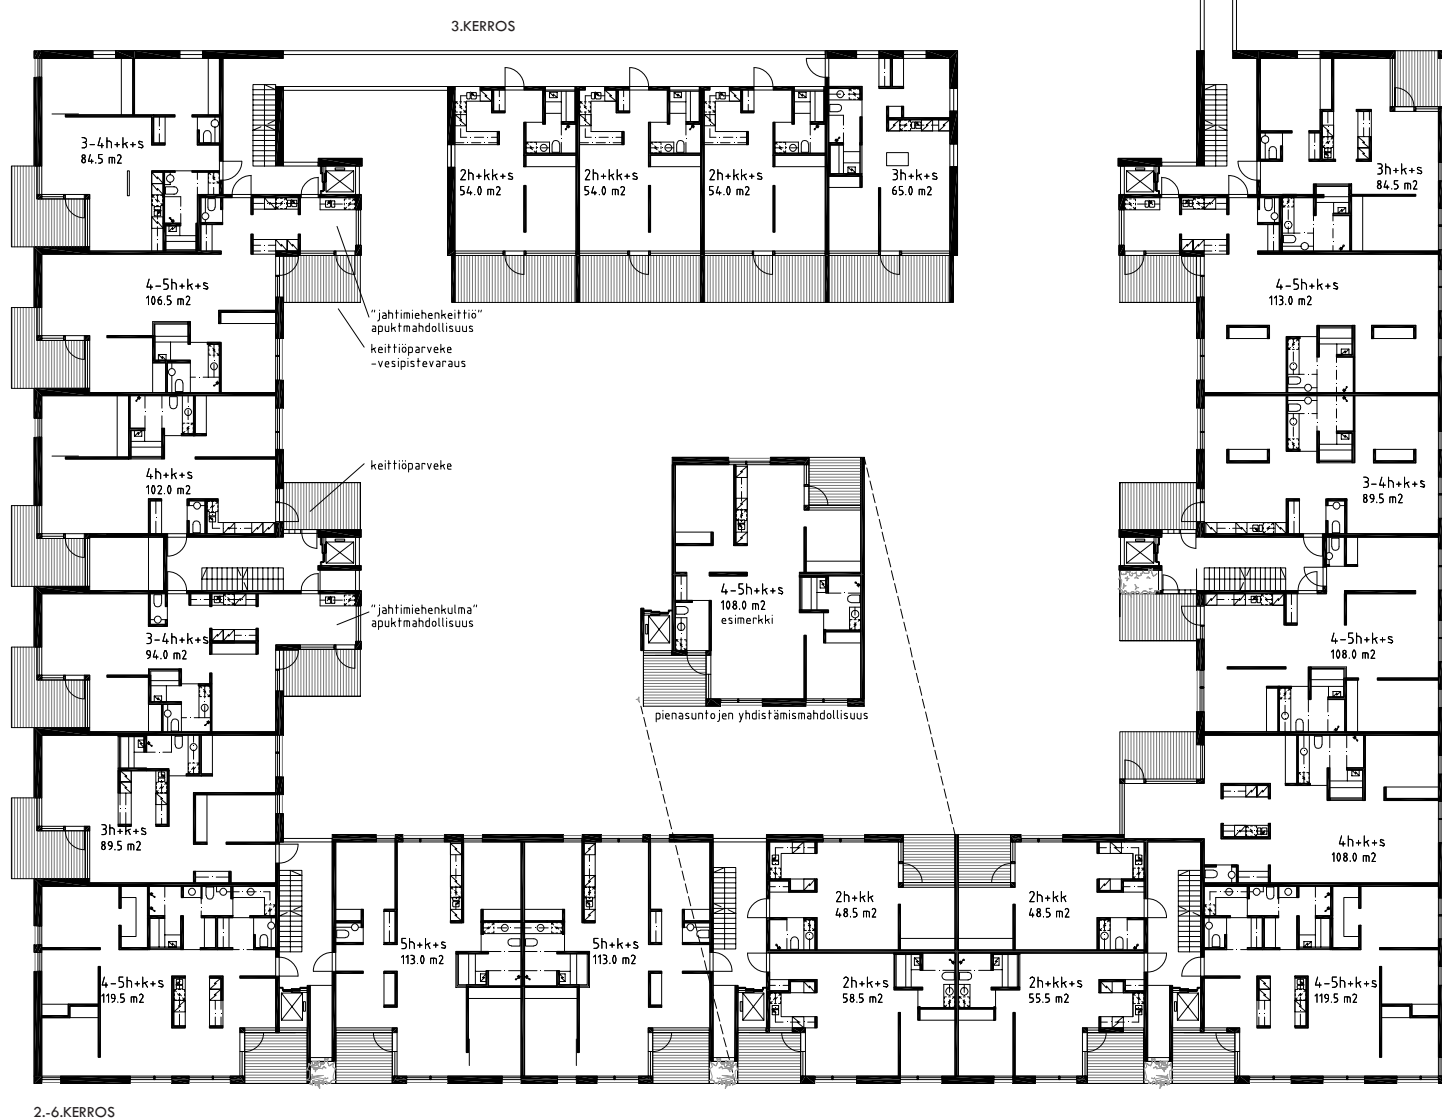

HAVAINNEKUVA VAPAUDENKADULTA

ASEMAPIIRROS 1:500

JULKISIVU VAPAUDENKADULLE 1:200

1.KERROS JA KATUTASO 1:200

Vapaudenkatu

JULKISIVU CYGNAEUKSEN PUISTOON 1:200

JULKISIVUDETALJI 1:50

- JULKISIVUMATERIAALIT:
1. Vaalea rappaus
  2. Kuultokäsitelty puu
  3. Lasi
  4. Kuumasinkitty teräs
  5. Puna-harmaa graniitti

3.-6.KERROS 1:200

JULKISIVU VAASANKADULLE 1:200

JULKISIVUDETALJI 1:50

7.KERROS 1:200

LEIKKAUS A-A 1:200

0.KERROS, AUTOHALLI 1:400

00.KERROS, AUTOHALLI 1:400

LEIKKAUS B-B 1:200