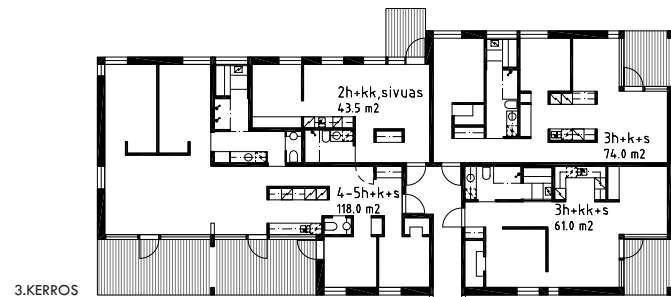

HAVAINNEKUVA VAPAUDENKADULTA

ASEMAPIIRROS 1:500

JULKISIVU VAPAUDENKADULLE 1:200

1.KERROS JA KATUTASO 1:200

Vapaudenkatu

JULKISIVU CYGNAEUKSEN PUISTOON 1:200

JULKISIVUDETALJI 1:50

- JULKISIVUMATERIAALIT:
1. Vaalea rappaus
  2. Kuultokäsitelty puu
  3. Lasi
  4. Kuumasinkitty teräs
  5. Puna-harmaa graniitti

3.-6.KERROS 1:200

JULKISIVU VAASANKADULLE 1:200

JULKISIVUDETALJI 1:50

7.KERROS 1:200

LEIKKAUS A-A 1:200

0.KERROS, AUTOHALLI 1:400

00.KERROS, AUTOHALLI 1:400

LEIKKAUS B-B 1:200